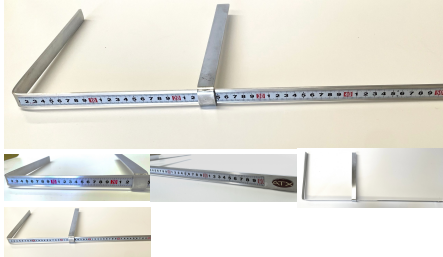

## RADIOGRAPHY CALIPER

Easy to use caliper for anatomy thickness measurements.

Set you cm thickness generator factors for optimum plate dose.

[Read More](#)

**CODE** E-ACC1033

**Price:** \$125.00

**Categories:** [Foams](#), [Positioning Aids](#)

**Tags:** [anatomy](#), [factors](#), [measurement](#), [radiography](#), [thickness](#), [X-ray](#)